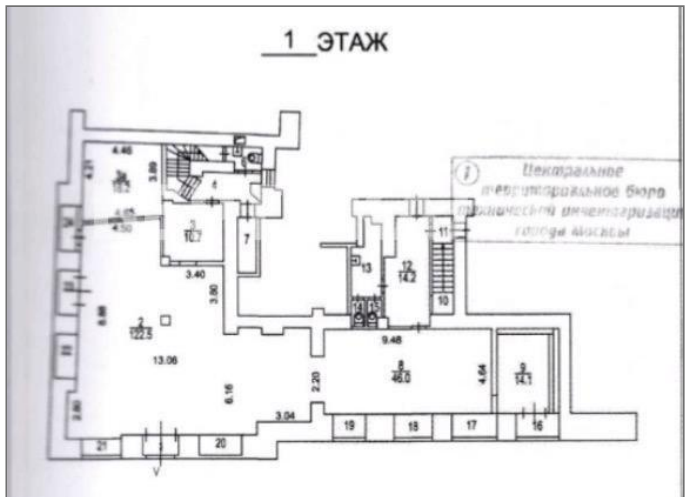

Image not found

<https://maps.googleapis.com/maps/api/staticmap?center=55.762373+37.60789>

Объект ведет агент:

Варвара Шальман

+7 (926) 045-49-66

Shalman@anvertical.ru

АНТРЕСОЛЬ 1 ЭТАЖА

Центральное
ПРОЕКТИРОВАНИЕ